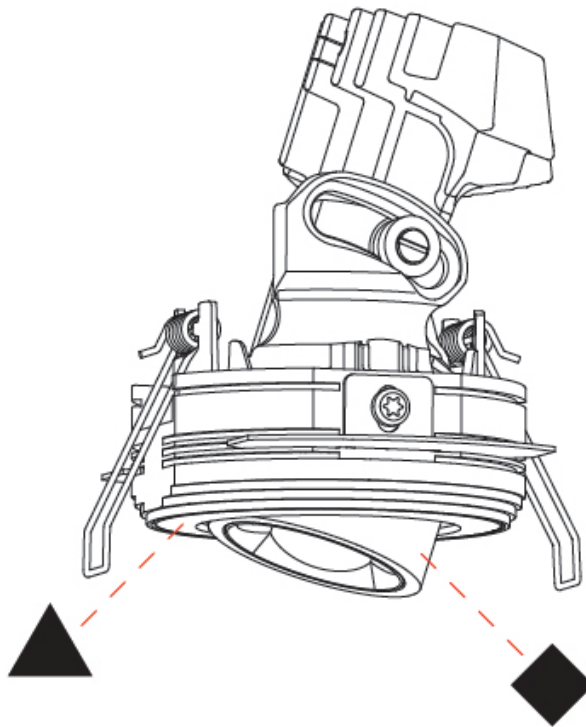

## OIKO PRO ROUND ADJUSTABLE TRIMLESS

A35884-

PROJECT

TYPE

SPECIFIER

QUANTITY

DATE

A